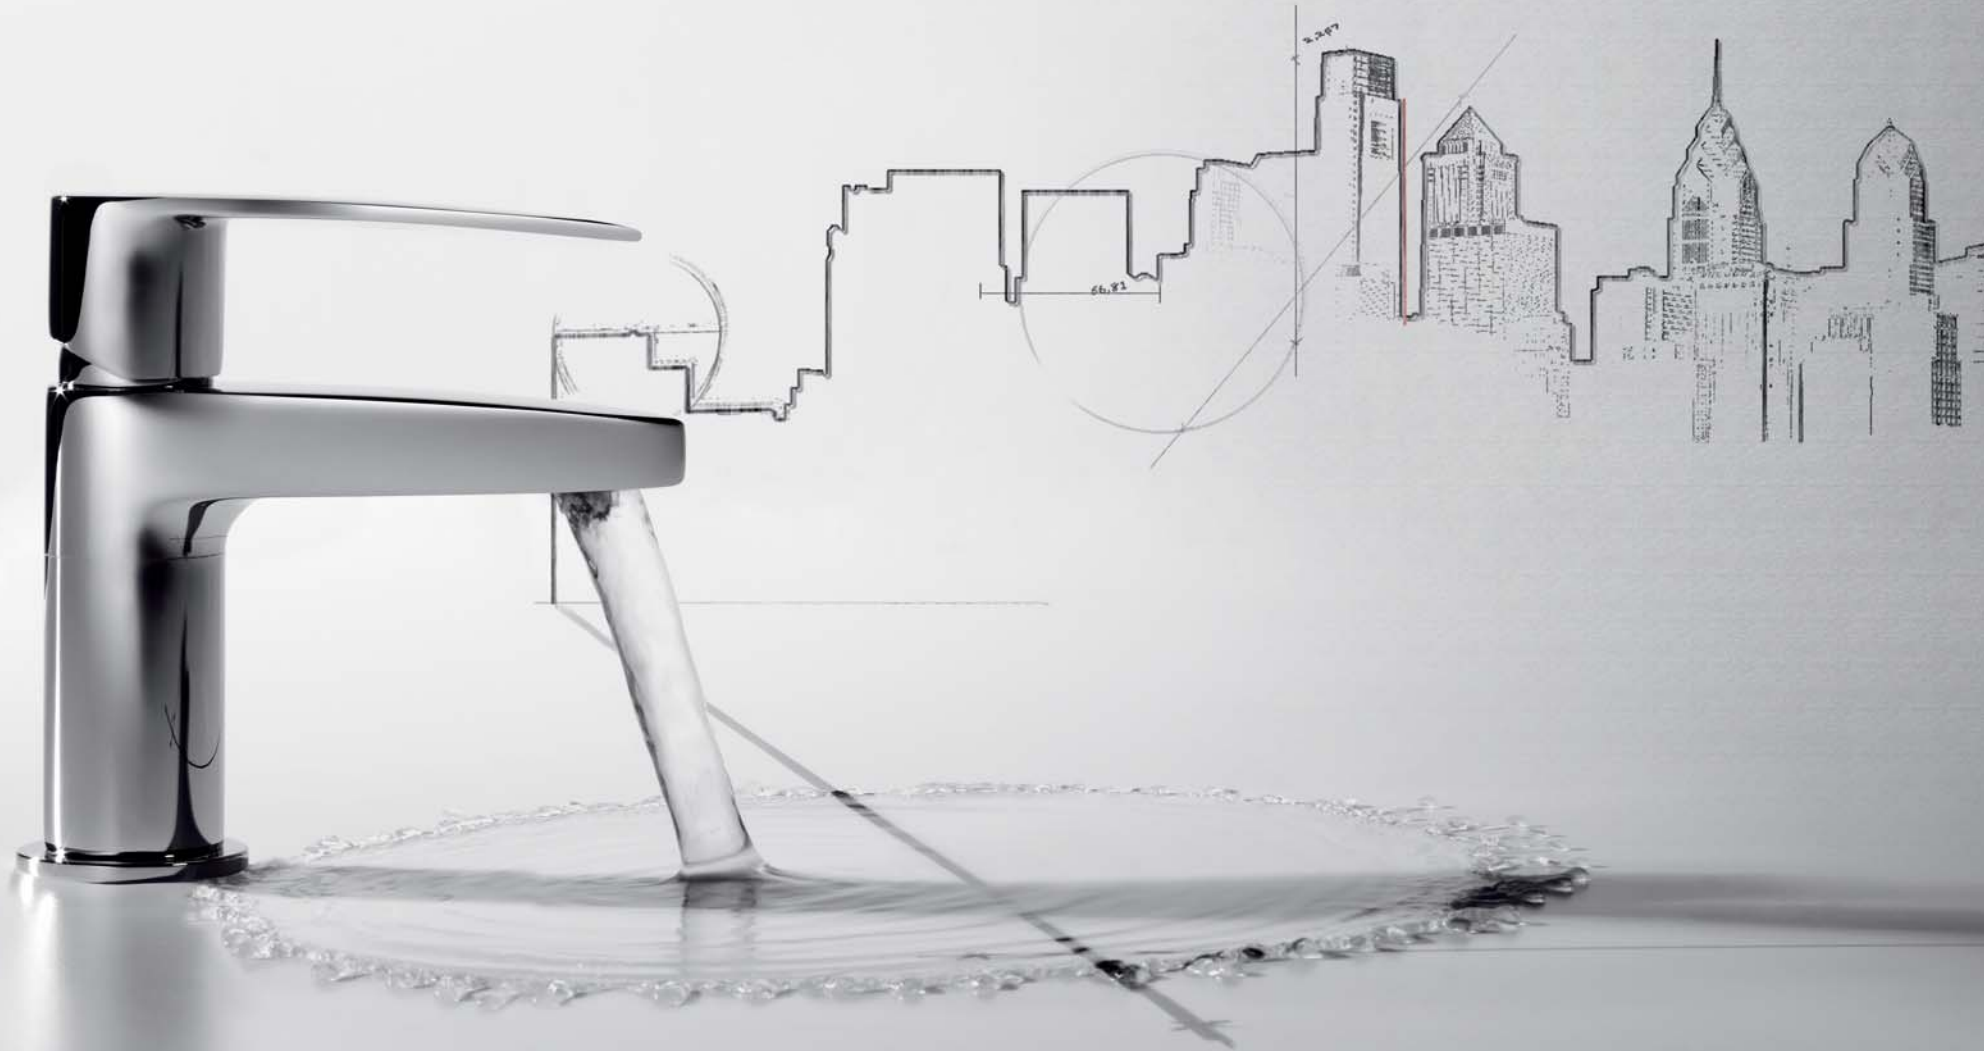

TRES Flat-tres

TRÉS Flat-tres

Monomando lavabo

Mitigeur lavabo

Einhebel Waschtischmischer

Wastafelmengkraan

Monocomando lavabo

Umyvadlová baterie