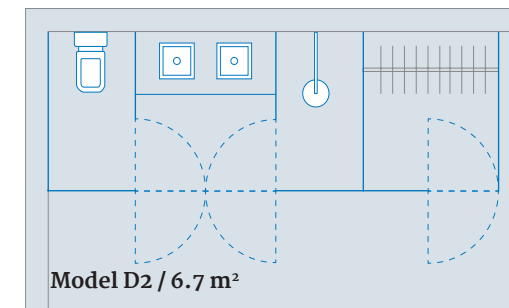

Kontexty kreativních instalací jako inspirace.