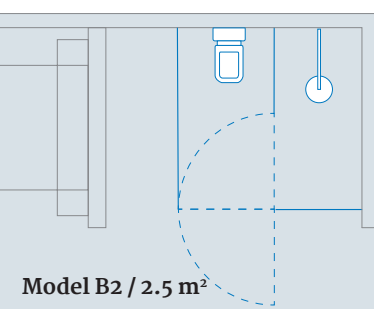

Transparentní a moderní. Konzistentní zážitek z interiérového designu pro hotelové hosty.

DUSCHOLUX System 210 je inteligentní řešení místnost v místnosti s atraktivním designem. Flexibilní konstrukce umožňuje nespočet variant instalace pouze se 3 různými komponenty. Tímto způsobem vytvoříte konzistentní prostorový zážitek navzdory různým půdorysům. Lehký design s množstvím materiálových a barevných variant vytváří poutavé kombinace.

Kontexty kreativních instalací jako inspirace.

Integruje se do Vašeho konceptu designu

Lesklý chrom, matná stříbrná a matná černá ladí s nejrůznějšími barvami a materiály. Pro všechny ostatní případy je nabídka značně rozšířená o výplně PanElla a pravé dřevo, které vás podpoří ve vašem tvůrčím procesu.

Pocit prostoru a soukromí

Široký výběr skel zaručuje soukromí tam, kde je to nutné, a transparentnost tam, kde je to žádoucí.

- 01 Sklo s vlastním logem
- 02 Sklo Edelsatin
- 03 Sklo Patch
- 04 Zrcadlové sklo
- 05 Sklo částečný Edelsatin
- 06 Sklo Polar
- 07 Sklo Carbon
- 08 Sklo Terra

Sprchové vaničky

Ať už vydlážděná nebo z minerálního odlitku. V obou případech vás podpoříme chytrými řešeními a odborným poradenstvím.

Další informace naleznete na:
www.duscholux.com/system210