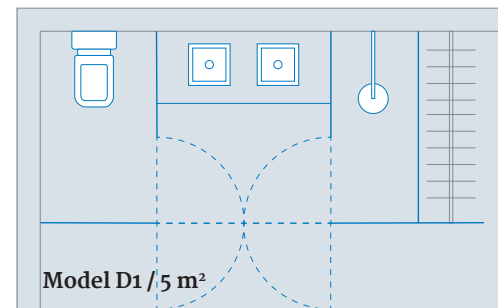

Přehled:

- Částečně rámované řešení místnost v místnosti (alternativa k řešení ze sádkartonu)
- Síla skla 8 mm (pevné díly), 6 mm (dveře)
- Barvy profilu: lesklý chrom, matná stříbrná a matná černá
- Profil lze přizpůsobit k dekoru PanElle v designu skla a kamene
- Kyvadlové dveře se otevírají dovnitř i ven
- Rozsah nastavení 15 milimetrů na rozhraní stěn
- Spojení sklo-sklo utěsněné silikonem nebo profilem
- Podlaha utěsněná pomocí silikonu
- Tenký magnetický hliníkový profil
- Držák skla s Pressfit technologií
- Rozšiřitelný, modulární pokojový systém
- Žádné viditelné kování
- Instalace nezávislá na stropě
- Bezbariérový přístup
- Volitelná povrchová úprava skla DUSCHOLUX CareTec Pro
- Výška až 2500 mm

D
DUSCHOLUX

Modulární řešení místnost v místnosti

Transparentní a moderní. Konzistentní zážitek z interiérového designu pro hotelové hosty.

DUSCHOLUX System 210 je inteligentní řešení místnost v místnosti s atraktivním designem. Flexibilní konstrukce umožňuje nespočet variant instalace pouze se 3 různými komponenty. Tímto způsobem vytvoříte konzistentní prostorový zážitek navzdory různým půdorysům. Lehký design s množstvím materiálových a barevných variant vytváří poutavé kombinace.