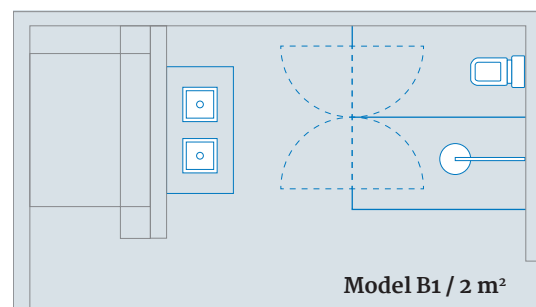

Transparentní a moderní. Konzistentní zážitek z interiérového designu pro hotelové hosty.

DUSCHOLUX System 210 je inteligentní řešení místnost v místnosti s atraktivním designem. Flexibilní konstrukce umožňuje nespočet variant instalace pouze se 3 různými komponenty. Tímto způsobem vytvoříte konzistentní prostorový zážitek navzdory různým půdorysům. Lehký design s množstvím materiálových a barevných variant vytváří poutavé kombinace.