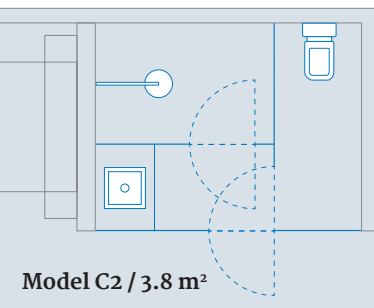

Transparentní a moderní. Konzistentní zážitek z interiérového designu pro hotelové hosty.

DUSCHOLUX System 210 je inteligentní řešení místnost v místnosti s atraktivním designem. Flexibilní konstrukce umožňuje nespočet variant instalace pouze se 3 různými komponenty. Tímto způsobem vytvoříte konzistentní prostorový zážitek navzdory různým půdorysům. Lehký design s množstvím materiálových a barevných variant vytváří poutavé kombinace.

Kontexty kreativních instalací jako inspirace.

Integruje se do Vašeho konceptu designu

Lesklý chrom, matná stříbrná a matná černá ladí s nejrůznějšími barvami a materiály. Pro všechny ostatní případy je nabídka značně rozšířená o výplně PanElla a pravé dřevo, které vás podpoří ve vašem tvůrčím procesu.

Pocit prostoru a soukromí

Široký výběr skel zaručuje soukromí tam, kde je to nutné, a transparentnost tam, kde je to žádoucí.

- 01 Sklo s vlastním logem
- 02 Sklo Edelsatin
- 03 Sklo Patch
- 04 Zrcadlové sklo
- 05 Sklo částečný Edelsatin
- 06 Sklo Polar
- 07 Sklo Carbon
- 08 Sklo Terra

Sprchové vaničky

Ať už vydlážděná nebo z minerálního odlitku. V obou případech vás podpoříme chytrými řešeními a odborným poradenstvím.

Další informace naleznete na:
www.duscholux.com/system210