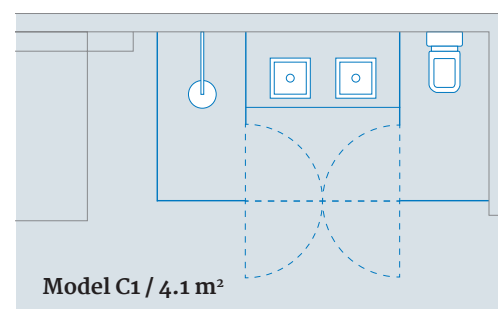

Transparentní a moderní. Konzistentní zážitek z interiérového designu pro hotelové hosty.

DUSCHOLUX System 210 je inteligentní řešení místnost v místnosti s atraktivním designem. Flexibilní konstrukce umožňuje nespočet variant instalace pouze se 3 různými komponenty. Tímto způsobem vytvoříte konzistentní prostorový zážitek navzdory různým půdorysům. Lehký design s množstvím materiálových a barevných variant vytváří poutavé kombinace.

Kontexty kreativních instalací jako inspirace.

Integruje se do Vašeho konceptu designu

Lesklý chrom, matná stříbrná a matná černá ladí s nejrůznějšími barvami a materiály. Pro všechny ostatní případy je nabídka značně rozšířená o výplně PanElla a pravé dřevo, které vás podpoří ve vašem tvůrčím procesu.

Pocit prostoru a soukromí

Široký výběr skel zaručuje soukromí tam, kde je to nutné, a transparentnost tam, kde je to žádoucí.

- 01 Sklo s vlastním logem
- 02 Sklo Edelsatin
- 03 Sklo Patch
- 04 Zrcadlové sklo
- 05 Sklo částečný Edelsatin
- 06 Sklo Polar
- 07 Sklo Carbon
- 08 Sklo Terra

Sprchové vaničky

Ať už vydlážděná nebo z minerálního odlitku. V obou případech vás podpoříme chytrými řešeními a odborným poradenstvím.

Další informace naleznete na:
www.duscholux.com/system210