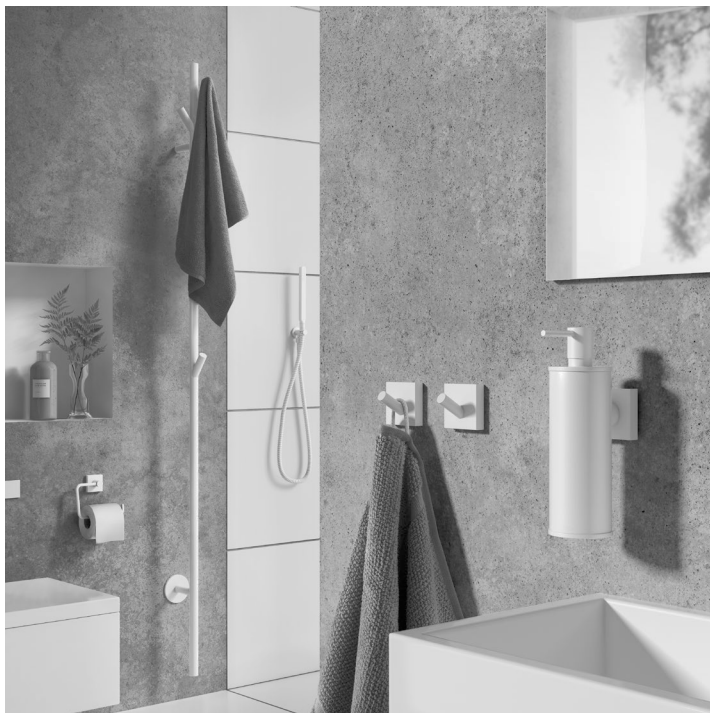

HOUSE

BY SMEDBO

SMEDBO