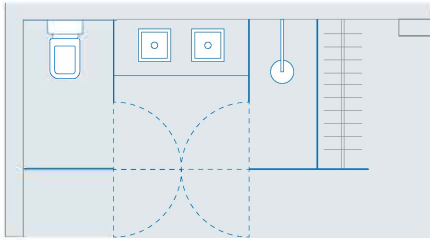

Příklad ceny pro tuto variantu:

Provedení skla: 551 Čiré

DMOC 9 975,00 EUR bez DPH

Poznámky

Výroba a expedice možná na základě odsouhlaseného technického výkresu.

Model C2

Vlevo/ vpravo 971.010032

Celková šířka: 2400 mm
Výška: 2200 mm
Hloubka: 1580 mm
Šířka dveří sprchového koutu: 700 mm
Šířka dveří WC: 757 mm

Příklad ceny pro tuto variantu:

Provedení skla: 551 Čiré

DMOC 9 175,00 EUR bez DPH

Poznámky

Výroba a expedice možná na základě odsouhlaseného technického výkresu

Model D1

Vlevo/ vpravo 971.010041

Celková šířka: 3400 mm + šířka
Šatna: 800 mm
Výška: 2200 mm
Hloubka: 1200 mm
Střed dveří (zleva): uprostřed mezi
pevnými segmenty

Příklad ceny pro tuto variantu:

Provedení skla: 551 Čiré

DMOC 10 875,00 EUR bez DPH

Poznámky

Výroba a expedice možná na základě
odsouhlaseného technického výkresu

Model D2

Vlevo/ vpravo 971.010042

Celková šířka: 5600 mm
Výška: 2200 mm
Hloubka: 1200 mm
Šířka dveří: 800 mm