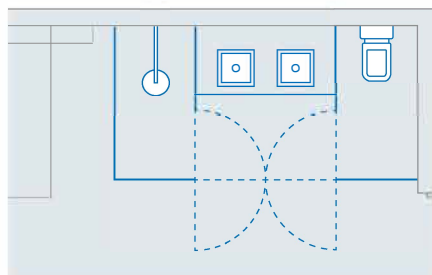

Výroba a expedice možná na základě odsouhlaseného technického výkresu.

Model B2

Vlevo/ vpravo 971.010022

Celková šířka: 1700 mm
 Výška: 2200 mm
 Hloubka: 1200 mm
 Střed dveří (zleva): 900 mm

Příklad ceny pro tuto variantu:

Provedení skla: 551 Čiré

DMOC 8 775,00 EUR bez DPH

Poznámky

Výroba a expedice možná na základě odsouhlaseného technického výkresu.

Model C1

Vlevo/ vpravo 971.010031

Celková šířka: 3400 mm
Výška: 2200 mm
Hloubka: 1200 mm
Střed dveří (zleva): uprostřed

Příklad ceny pro tuto variantu:

Provedení skla: 551 Čiré

DMOC 9 975,00 EUR bez DPH

Poznámky

Výroba a expedice možná na základě odsouhlaseného technického výkresu.

Model C2

Vlevo/ vpravo 971.010032

Celková šířka: 2400 mm
Výška: 2200 mm
Hloubka: 1580 mm
Šířka dveří sprchového koutu: 700 mm
Šířka dveří WC: 757 mm

Příklad ceny pro tuto variantu:

Provedení skla: 551 Čiré

DMOC 9 175,00 EUR bez DPH

Poznámky

Výroba a expedice možná na základě odsouhlaseného technického výkresu

Model D1

Vlevo/ vpravo 971.010041

Celková šířka: 3400 mm + šířka
Šatna: 800 mm
Výška: 2200 mm
Hloubka: 1200 mm
Střed dveří (zleva): uprostřed mezi
pevnými segmenty