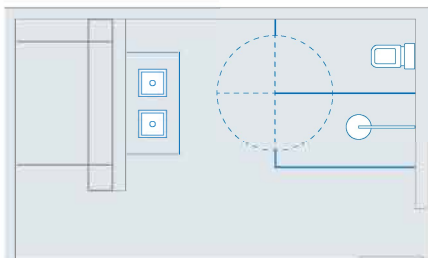

Vybavení

- Částečně rámované řešení místnost v místnosti
- Síla skla 8 mm (pevné díly), 6 mm (dveře)
- Barvy profilu: lesklý chrom, matná stříbrná a matná černá
- Profil lze přizpůsobit dekoru PanElle nebo pravého dřeva
- Rozšiřitelný, modulární pokojový systém
- Kyvadlové dveře se otevírají dovnitř a ven
- Rozsah nastavení 15 milimetrů na rozhraní stěny
- Spoje sklo-sklo utěsněné silikonem nebo s profilem
- Podlahové rozhraní utěsněné silikonem
- Tenký magnetický dveřní profil vyrobený z hliníku
- Držák skla s Pressfit technologií
- Žádné viditelné kování
- Instalace nezávislá na stropě
- Bezbariérový přístup
- Povrchová úprava skla DUSCHOLUX CareTec Pro - volitelná
- Výška až 2500 mm

Model B1

Vlevo/ vpravo 971.010021

Celková šířka: 1700 mm
 Výška: 2200 mm
 Hloubka: 1200 mm
 Střed dveří (zleva): 900 mm

Příklad ceny pro tuto variantu:

Provedení skla: 551 Čiré

DMOC 7 875,00 EUR bez DPH

Poznámky

Výroba a expedice možná na základě odsouhlaseného technického výkresu.

Model B2

Vlevo/ vpravo 971.010022

Celková šířka: 1700 mm
 Výška: 2200 mm
 Hloubka: 1200 mm
 Střed dveří (zleva): 900 mm

Příklad ceny pro tuto variantu:

Příklad ceny pro tuto variantu:

Provedení skla: 551 Čiré

DMOC 9 975,00 EUR bez DPH

Poznámky

Výroba a expedice možná na základě odsouhlaseného technického výkresu.

Model C2

Vlevo/ vpravo 971.010032

Celková šířka: 2400 mm
Výška: 2200 mm
Hloubka: 1580 mm
Šířka dveří sprchového koutu: 700 mm
Šířka dveří WC: 757 mm