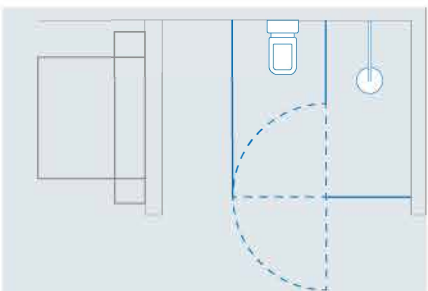

Vybavení

- Částečně rámované řešení místnost v místnosti
- Síla skla 8 mm (pevné díly), 6 mm (dveře)
- Barvy profilu: lesklý chrom, matná stříbrná a matná černá
- Profil lze přizpůsobit dekoru PanElle nebo pravého dřeva
- Rozšiřitelný, modulární pokojový systém
- Kyvadlové dveře se otevírají dovnitř a ven
- Rozsah nastavení 15 milimetrů na rozhraní stěny
- Spoje sklo-sklo utěsněné silikonem nebo s profilem
- Podlahové rozhraní utěsněné silikonem
- Tenký magnetický dveřní profil vyrobený z hliníku
- Držák skla s Pressfit technologií
- Žádné viditelné kování
- Instalace nezávislá na stropě
- Bezbariérový přístup
- Povrchová úprava skla DUSCHOLUX CareTec Pro - volitelná
- Výška až 2500 mm

Výroba a expedice možná na základě odsouhlaseného technického výkresu.

Model B2

Vlevo/ vpravo 971.010022

Celková šířka: 1700 mm
 Výška: 2200 mm
 Hloubka: 1200 mm
 Střed dveří (zleva): 900 mm

Příklad ceny pro tuto variantu:

Provedení skla: 551 Čiré

DMOC 8 775,00 EUR bez DPH

Poznámky

Výroba a expedice možná na základě odsouhlaseného technického výkresu.

Model C1

Vlevo/ vpravo 971.010031

Celková šířka: 3400 mm
Výška: 2200 mm
Hloubka: 1200 mm
Střed dveří (zleva): uprostřed

Příklad ceny pro tuto variantu:

Provedení skla: 551 Čiré

DMOC 9 975,00 EUR bez DPH

Poznámky

Výroba a expedice možná na základě odsouhlaseného technického výkresu.

Model C2

Vlevo/ vpravo 971.010032

Celková šířka: 2400 mm
Výška: 2200 mm
Hloubka: 1580 mm
Šířka dveří sprchového koutu: 700 mm
Šířka dveří WC: 757 mm