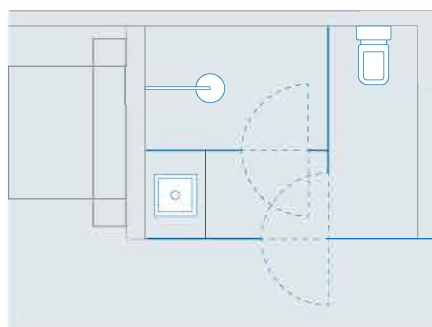

Výroba a expedice možná na základě odsouhlaseného technického výkresu.

Model B2

Vlevo/ vpravo 971.010022

Celková šířka: 1700 mm
 Výška: 2200 mm
 Hloubka: 1200 mm
 Střed dveří (zleva): 900 mm

Příklad ceny pro tuto variantu:

Příklad ceny pro tuto variantu:

Provedení skla: 551 Čiré

DMOC 9 975,00 EUR bez DPH

Poznámky

Výroba a expedice možná na základě odsouhlaseného technického výkresu.

Model C2

Vlevo/ vpravo 971.010032

Celková šířka: 2400 mm
Výška: 2200 mm
Hloubka: 1580 mm
Šířka dveří sprchového koutu: 700 mm
Šířka dveří WC: 757 mm

Příklad ceny pro tuto variantu:

Provedení skla: 551 Čiré

DMOC 9 175,00 EUR bez DPH

Poznámky

Výroba a expedice možná na základě odsouhlaseného technického výkresu

Model D1

Vlevo/ vpravo 971.010041

Celková šířka: 3400 mm + šířka
Šatna: 800 mm
Výška: 2200 mm
Hloubka: 1200 mm
Střed dveří (zleva): uprostřed mezi
pevnými segmenty

Příklad ceny pro tuto variantu:

Provedení skla: 551 Čiré

DMOC 10 875,00 EUR bez DPH

Poznámky

Výroba a expedice možná na základě
odsouhlaseného technického výkresu

Model D2

Vlevo/ vpravo 971.010042

Celková šířka: 5600 mm
Výška: 2200 mm
Hloubka: 1200 mm
Šířka dveří: 800 mm