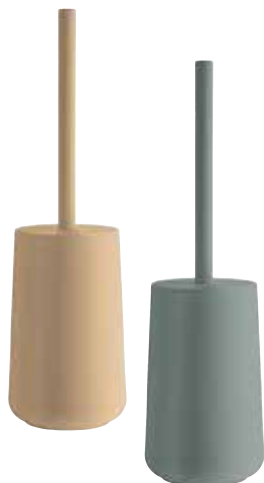

Dávkovač mýdla, plast

Výška 125 mm

BB571	Černá	7095609	4	305.00
BE571	Písek	7095708	4	305.00
BG571	Eukalyptus	7095654	4	305.00
BX571	Bílá	7095531	4	305.00

Kelímeček na zubní kartáčky

Výška 100 mm

BB572	Černá	7095593	4	235.00
BE572	Písek	7095692	4	235.00
BG572	Eukalyptus	7095647	4	235.00
BX572	Bílá	7095524	4	235.00