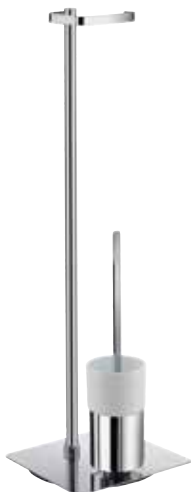

Držák toaletního papíru + WC souprava, samostatně stojící, čtvercová			
	Výška 780 mm			
	Základní deska 230 x 230 mm			
FK322P	Leštěný chrom /porcelán	7077421	1	7,525.00
H233N	Náhradní kartáč, černá	7041897	10	495.00
H234N	Náhradní kartáč, bílá	7022179	10	495.00
O334	Náhradní nádobka, porcelán	7077001	1	1,460.00