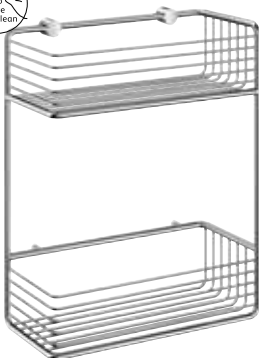

Odkládací polička do sprchy, dvojitá **

Velikost košíku 250 x 100 mm
Výška 70 mm
Celková výška 310 mm
Leštěný chrom

DK1111 *

7089745

2

2,945.00