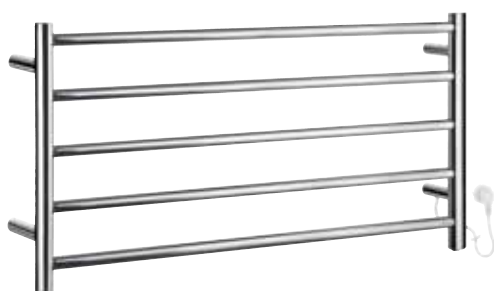

Vyhříváný držák ručníku, široký
1000 x 480 mm
Hloubka 112 mm
Délka kabelu 140 cm
90W. 220-240 V AC. 50Hz
Třída 1. IP44. Max 55°C
Jednopolový
Leštěná nerezová ocel

FK702	7052312	1	12,225.00