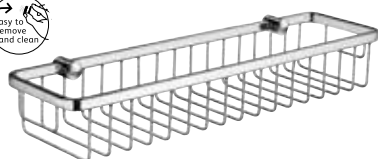

DK2005 *	Designový košík na mýdlo **			
	400 x 115 mm			
	Výška 60 mm			
	Leštěný chrom	7039993	2	2,145.00

**Košíky z řady SIDELINE lze připevnit za použití lepidla. Speciální přilepovací podložka a lepidlo se prodává samostatně viz strana 69.

• Výrobky nemohou být instalovány pomocí lepidla, pouze pomocí šroubu.

* V roce 2024 bude odstraněn ze sortimentu