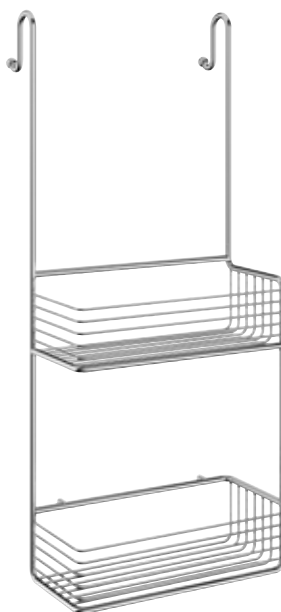

### Odkládací polička do sprchy, dvojitá \*\*

Velikost košíku 250 x 100 mm  
Výška 70 mm  
Celková výška 310 mm  
Leštěný chrom

DK1111 \*

7089745

2

2,945.00

### Odkládací polička do sprchy, dvojitá

Velikost košíku 250 x 100 mm  
Výška 70 mm  
Celková výška 596 mm  
Leštěný chrom

DK1141 \*

7089752

1

3,770.00

\*\*Košíky z řady SIDELINE lze připevnit za použití lepidla. Speciální přilepovací podložka a lepidlo se prodává samostatně viz strana 69.