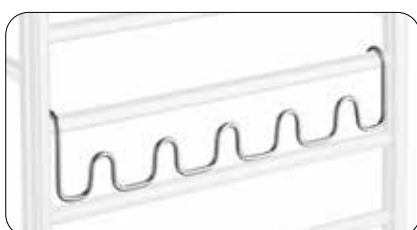

**Háček**

Vhodné pro vyhřívané držáky ručníků DRY  
FK700-FK702, FK705-FK706  
Výška 145 mm

FK731	Pochromovaná nerezová ocel	7052343	1	895.00
-------	----------------------------	---------	---	--------

**Víceúčelový věšák**