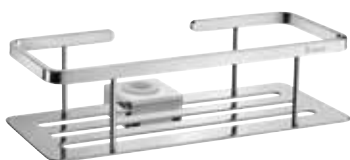

Sprchový košík pro sprchovou tyč

Vhodný pro tyče o tloušťce 18, 22, 25 mm

250 x 103 mm
Výška 60 mm

DB3006	Černá	7093698	2	3,285.00
DK3006	Leštěný chrom	7085310	2	2,945.00