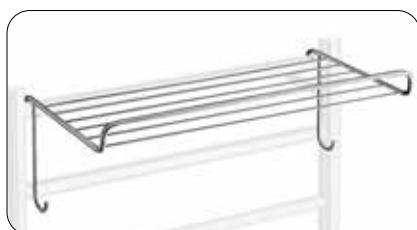

Polička

Vhodné pro vyhřívané držáky ručníků DRY FK700-FK702
Výška 174 mm
Délka 427 mm
Hloubka 223 mm

FK737	Pochromovaná nerezová ocel	7052374	1	2,005.00