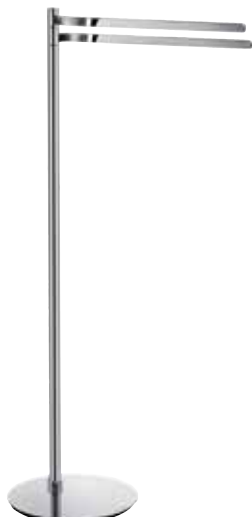

Dvojitý držák ručníku, samostatně stojící, kulatý

Výška 870 mm

Průměr základní desky 230 mm

Délka ramen 355 mm

FK315	Leštěný chrom	7077490	1	5,960.00

* V roce 2024 bude výrobek vyřazený ze sortimentu