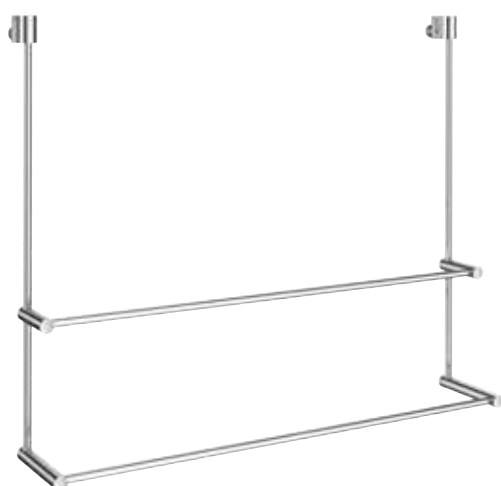

DK3102	Dvojitý držák ručníku pro sklo sprchového koutu Délka 600 mm Výška 485 mm Hloubka 70/110 mm Leštěný chrom	7082500	1	5,390.00

DK3111	Háček pro sklo sprchového koutu Výška 80 mm Hloubka 40 mm Leštěný chrom	7082517	1	850.00

N DB5020	Sprchová police, "Hide" 210 x 110 mm Výška 260 mm Montáž pomocí šroubů nebo lepidla GlueMix Černá nerezová ocel	7094046	2	2,100.00