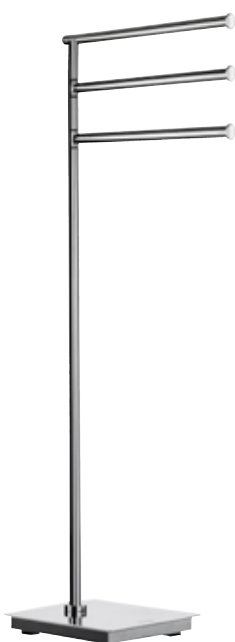

FK604	Trojité věšák ručníků, pohyblivá ramena, čtverec Výška 780 mm Základní deska 175 x 175 mm Délka 300 mm Samostatně stojící Leštěná nerezová ocel	7041682	1	4,765.00