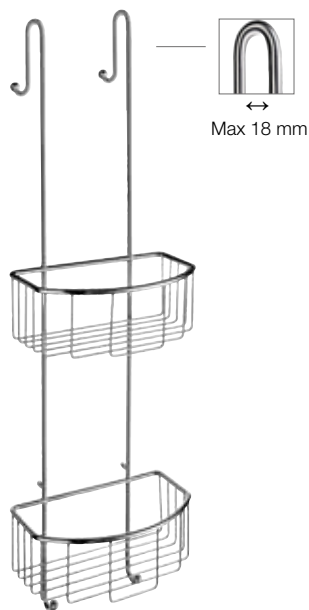

### Odkládací polička do sprchy, dvojitá \*\*

Velikost košíku 250 x 100 mm  
Výška 70 mm  
Celková výška 310 mm  
Leštěný chrom

DK1111 \*

7089745

2

2,945.00

### Odkládací polička do sprchy, dvojitá

Velikost košíku 250 x 100 mm  
Výška 70 mm  
Celková výška 596 mm  
Leštěný chrom

DK1141 \*

7089752

1

3,770.00

\*\*Košíky z řady SIDELINE lze připevnit za použití lepidla. Speciální přilepovací podložka a lepidlo se prodává samostatně viz strana 69.

DK1041	<b>Závěsný koš do sprchy, dvojitý</b> Rozměr poličky 217 x 130 mm Celková délka 765 mm Výška 80 mm Leštěný chrom	7034530	1	3,970.00
--------	--	---------	---	----------

DK1048	<b>Odkládací koš na sprchové armatury</b> 217 x 134 mm Celková délka 360 mm Výška košíku 77 mm Leštěný chrom	7049749	1	2,660.00
--------	--	---------	---	----------