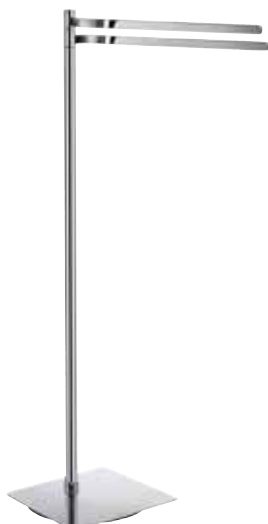

Dvojitý držák ručníku, samostatně stojící, čtvercový			
	Výška 870 mm			
	Základní deska 230 x 230 mm			
	Délka ramen 355 mm			
FK325	Leštěný chrom	7077506	1	6,360.00

* V roce 2024 bude výrobek vyřazený ze sortimentu